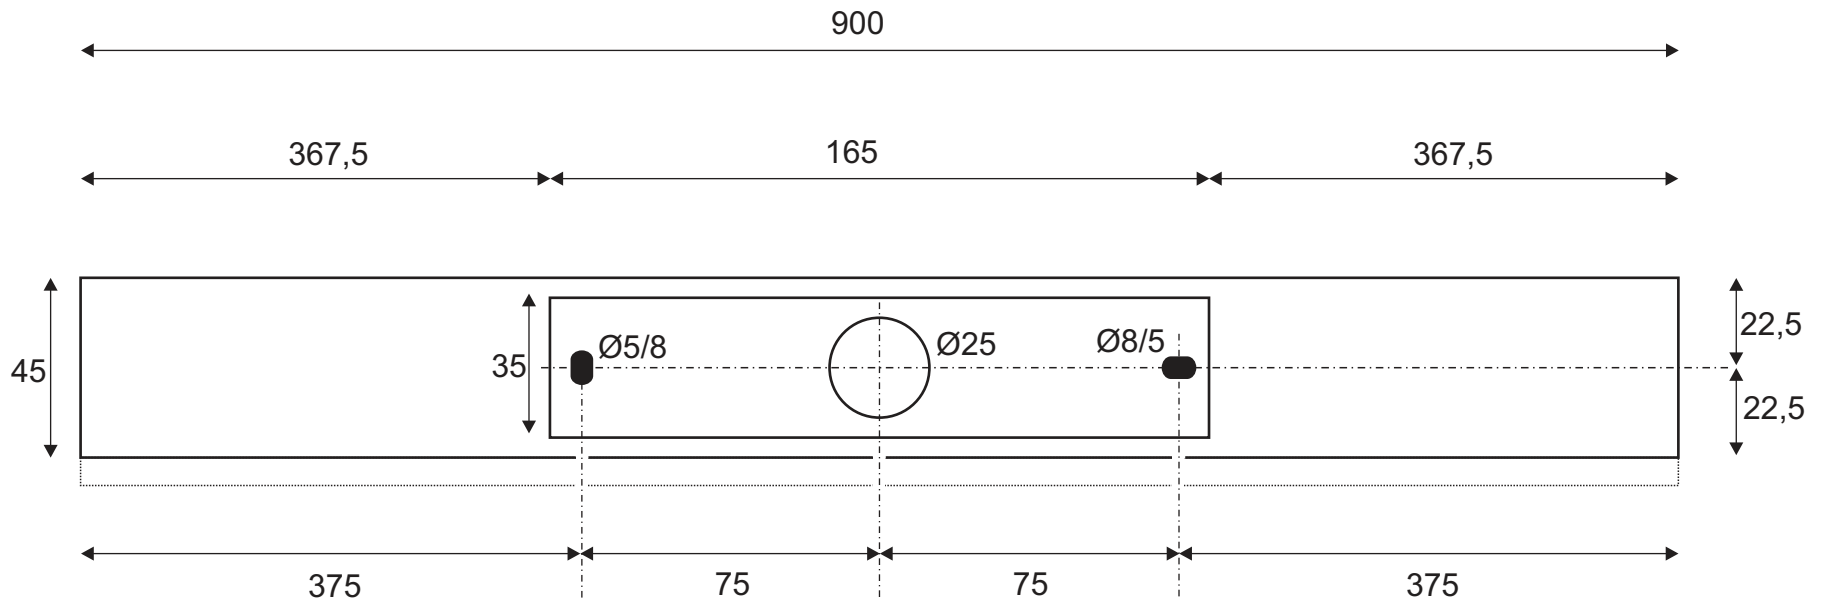

Item-no. 1002191
 (mm)
 not in scale
 nicht maßstäblich

28.09.2018 SLV GmbH

Technische Änderungen vorbehalten. Technical Details are subject to change. Les détails techniques sont sujet à des changements. Nos reservamos el derecho a modificaciones técnicas. Modifiche tecniche riservate. Behoudens technische wijzigingen. Ret til tekniske ændringer forbeholdes. Zmiany techniczne zastrzeżone. Сохраняется право на внесение технических изменений. Techniska ändringar kan förekomma. Teknik deęişiklik yapma hakkı saklıdır. A technikai részletek termékenként változhatnak.