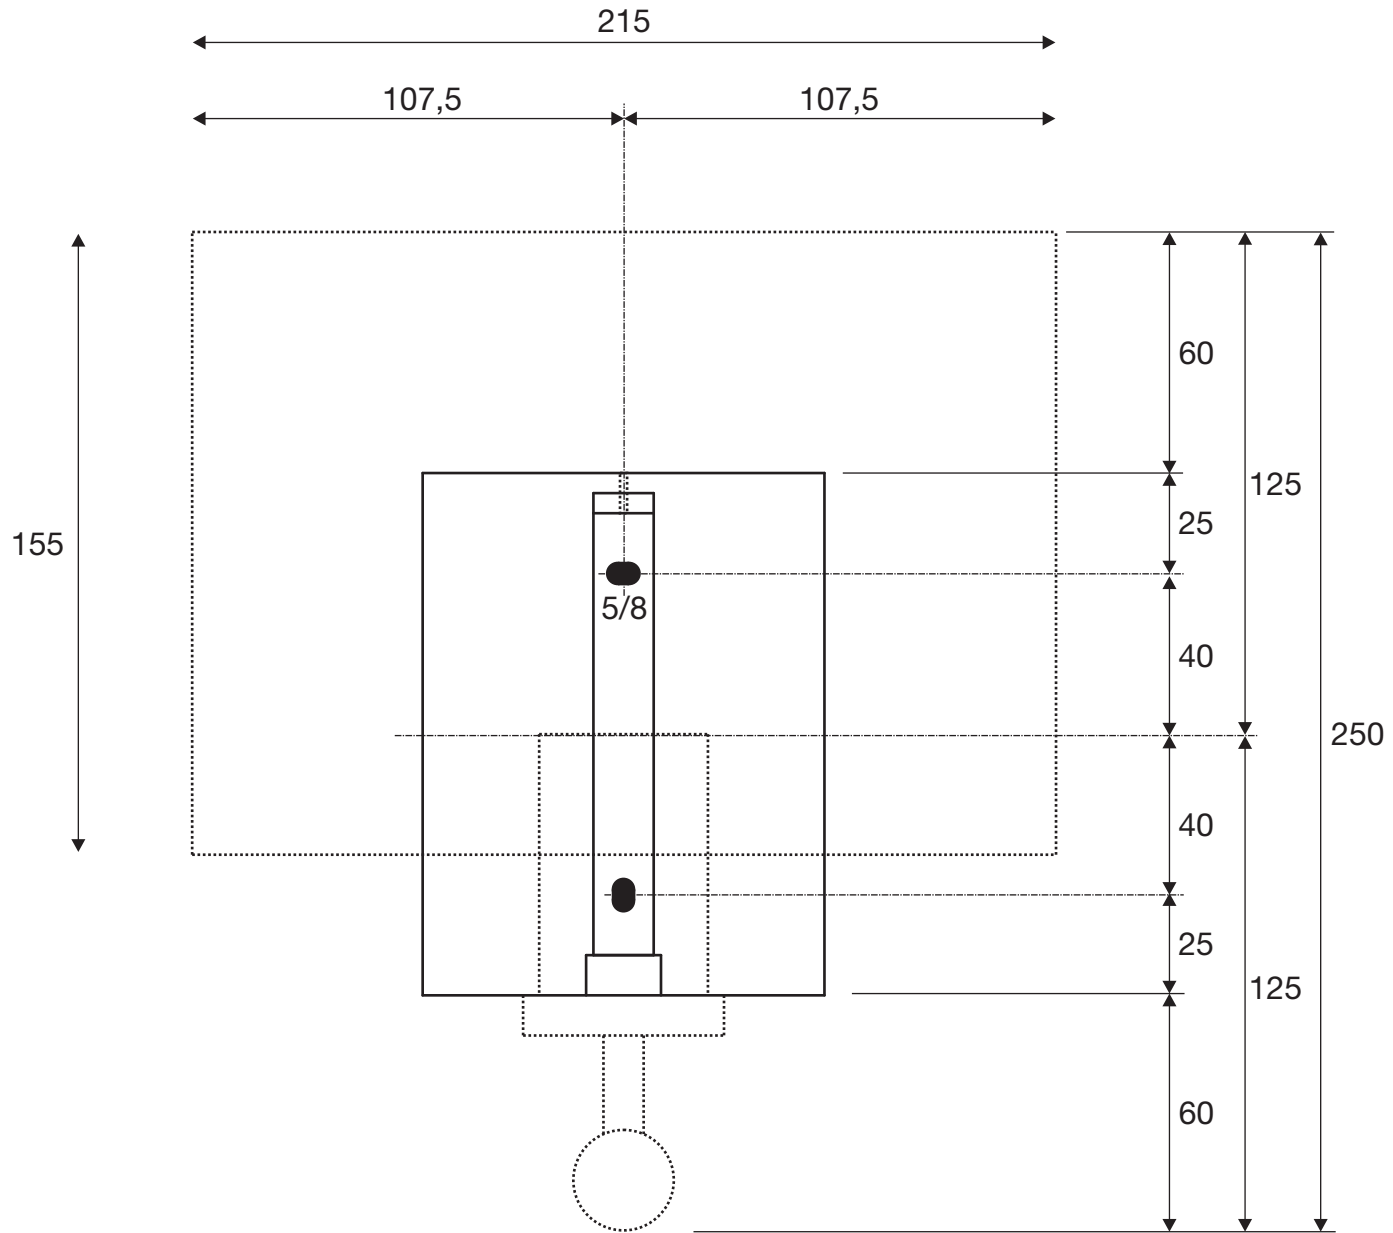

Item-no. 1002855
 (mm)
 not in scale
 nicht maßstäblich

30.01.2020 SLV GmbH

Technische Änderungen vorbehalten. Technical Details are subject to change. Les détails techniques sont sujet à des changements. Nos reservamos el derecho a modificaciones técnicas. Modifiche tecniche riservate. Behoudens technische wijzigingen. Ret til tekniske ændringer forbeholdes. Zmiany techniczne zastrzeżone. Сохраняется право на внесение технических изменений. Techniska ändringar kan förekomma. Teknik değışiklik yapma hakkı saklıdır. A technikai részletek termékenként változhatnak.