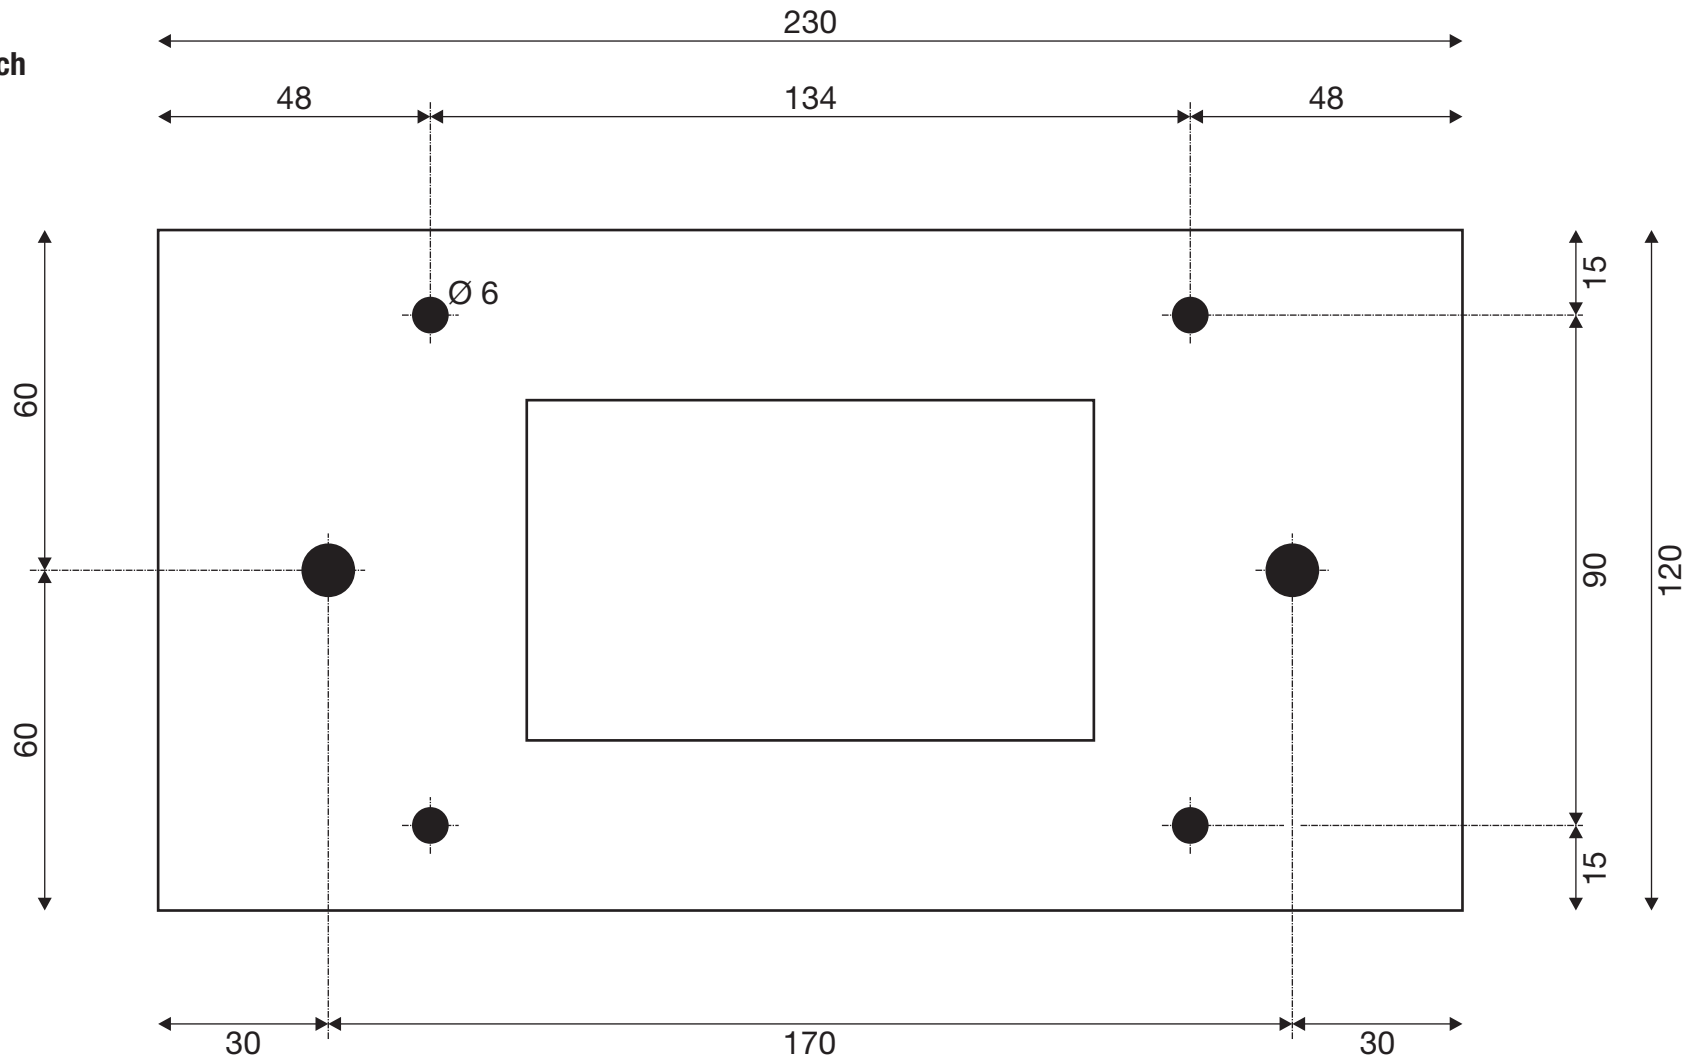

Item-no. 1003001
 (mm)
 not in scale
 nicht maßstäblich

16.10.2019 SLV GmbH

Technische Änderungen vorbehalten. Technical Details are subject to change. Les détails techniques sont sujet à des changements. Nos reservamos el derecho a modificaciones técnicas. Modifiche tecniche riservate. Behoudens technische wijzigingen. Ret til tekniske ændringer forbeholdes. Zmiany techniczne zastrzeżone. Сохраняется право на внесение технических изменений. Techniska ändringar kan förekomma. Teknik değışiklik yapma hakkı saklıdır. A technikai részletek termékenként változhatnak.