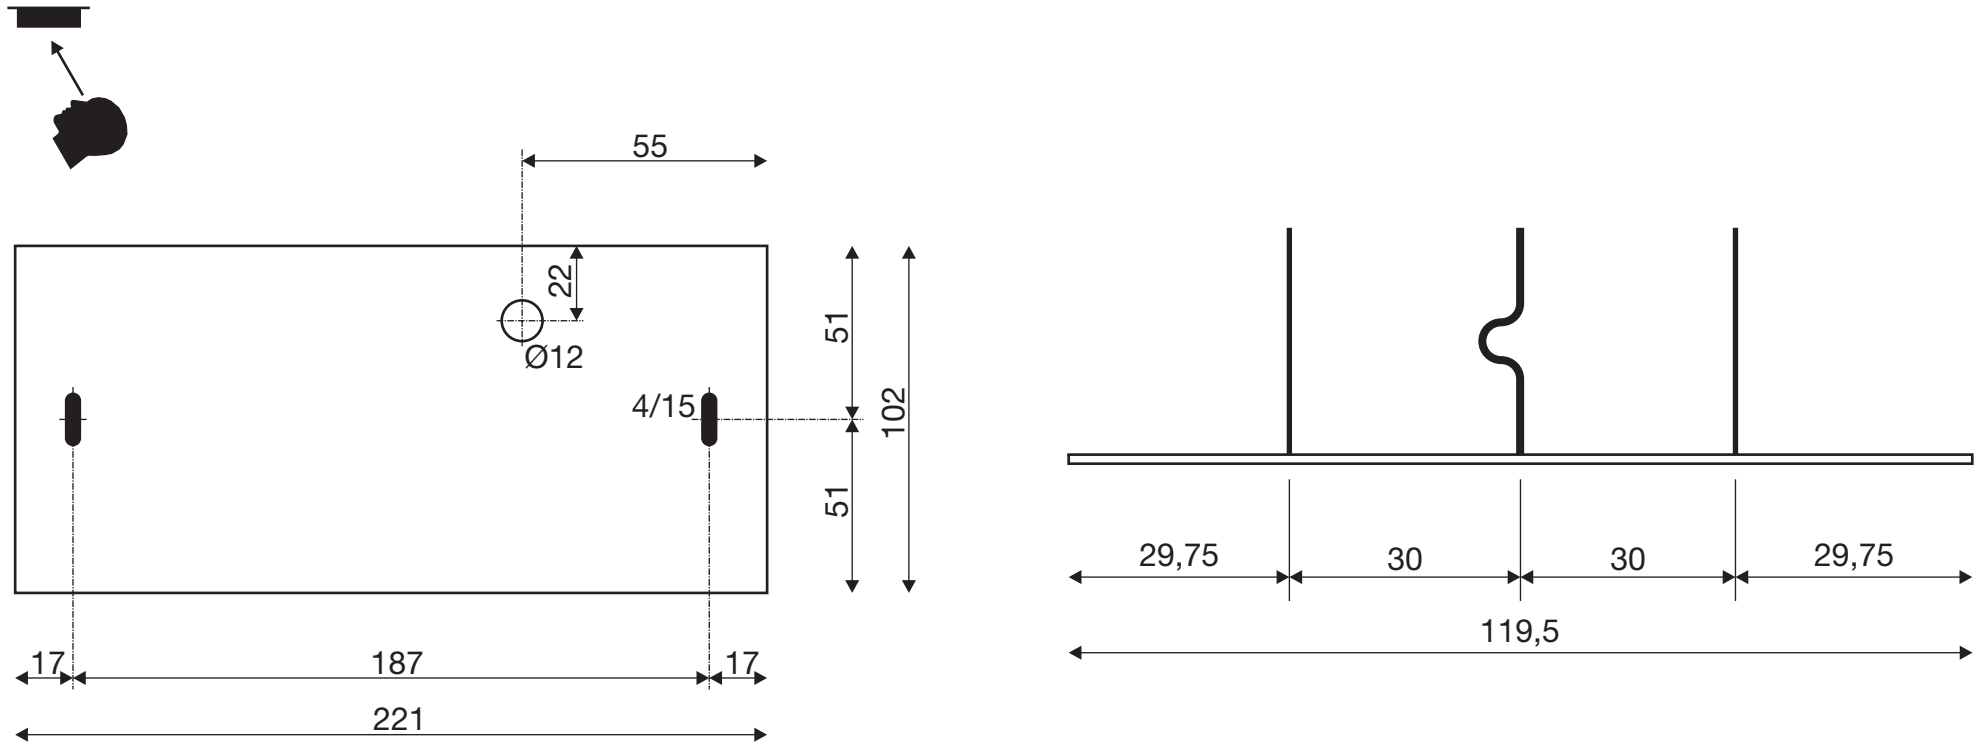

Item-no. 1003048 ...49 ...50 ...51

(mm)

not in scale

nicht maßstäblich

05.09.2019 SLV GmbH

Technische Änderungen vorbehalten. Technical Details are subject to change. Les détails techniques sont sujet à des changements.