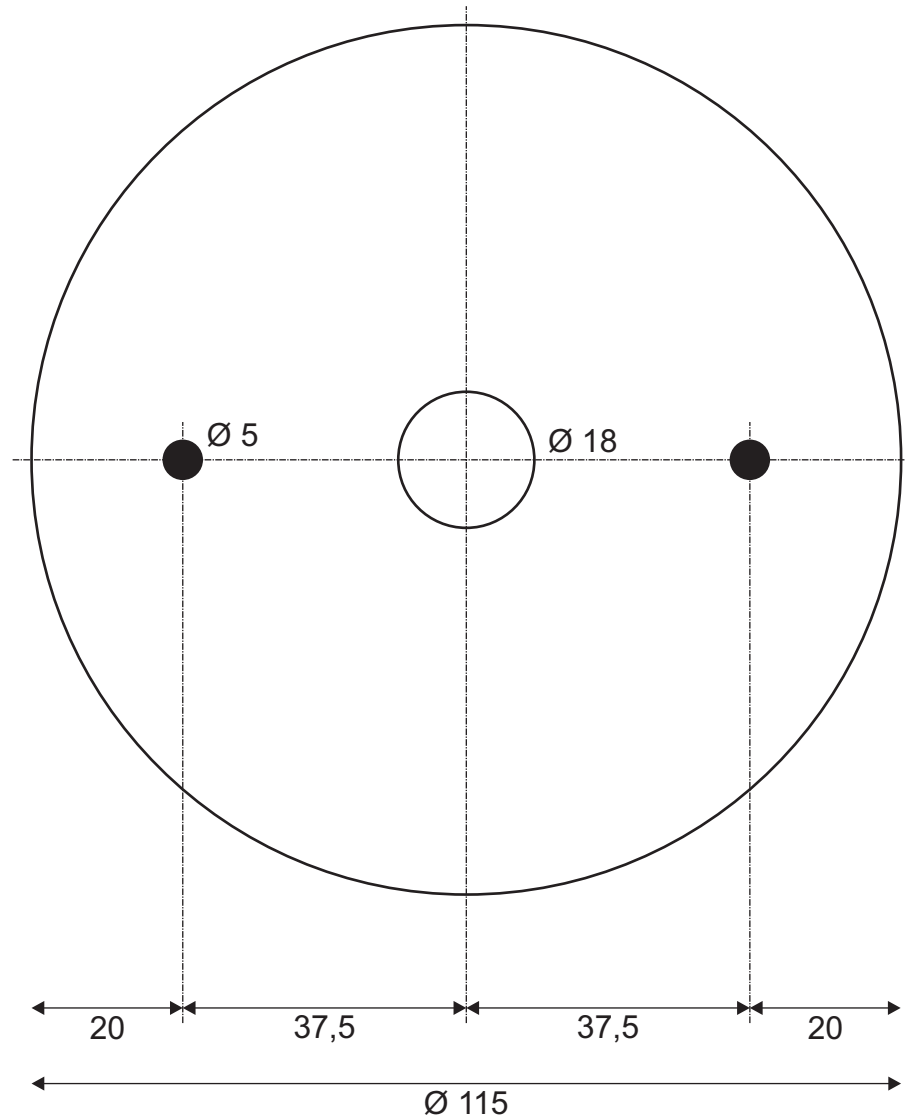

Item-no. 1004971  
(mm)  
not in scale  
nicht maßstäblich

17.06.2020 SLV GmbH

Technische Änderungen vorbehalten. Technical Details are subject to change. Les détails techniques sont sujet à des changements. Nos reservamos el derecho a modificaciones técnicas. Modifiche tecniche riservate. Behoudens technische wijzigingen. Ret til tekniske ændringer forbeholdes. Zmiany techniczne zastrzeżone. Сохраняется право на внесение технических изменений. Techniska ändringar kan förekomma. Teknik değışiklik yapma hakkı saklıdır. A technikai részletek termékenként változhatnak.