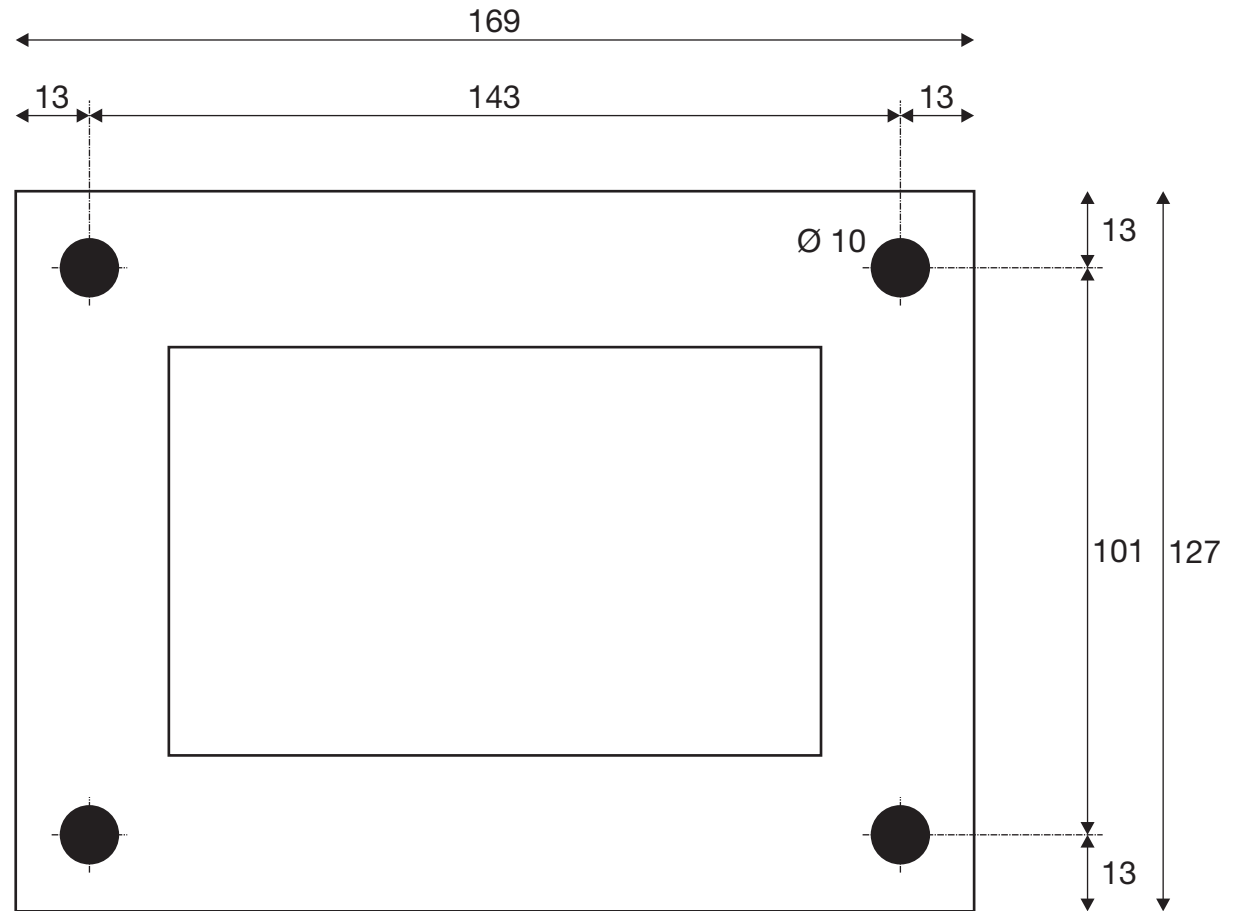

Item-no. 1005439 ...40
 (mm)
 not in scale
 nicht maßstäblich

10.09.2021 SLV GmbH

Technische Änderungen vorbehalten. Technical Details are subject to change. Les détails techniques sont sujet à des changements. Nos reservamos el derecho a modificaciones técnicas. Modifiche tecniche riservate. Behoudens technische wijzigingen. Ret til tekniske ændringer forbeholdes. Zmiany techniczne zastrzeżone. Сохраняется право на внесение технических изменений. Techniska ändringar kan förekomma. Teknik değışiklik yapma hakkı saklıdır. A technikai részletek termékenként változhatnak.