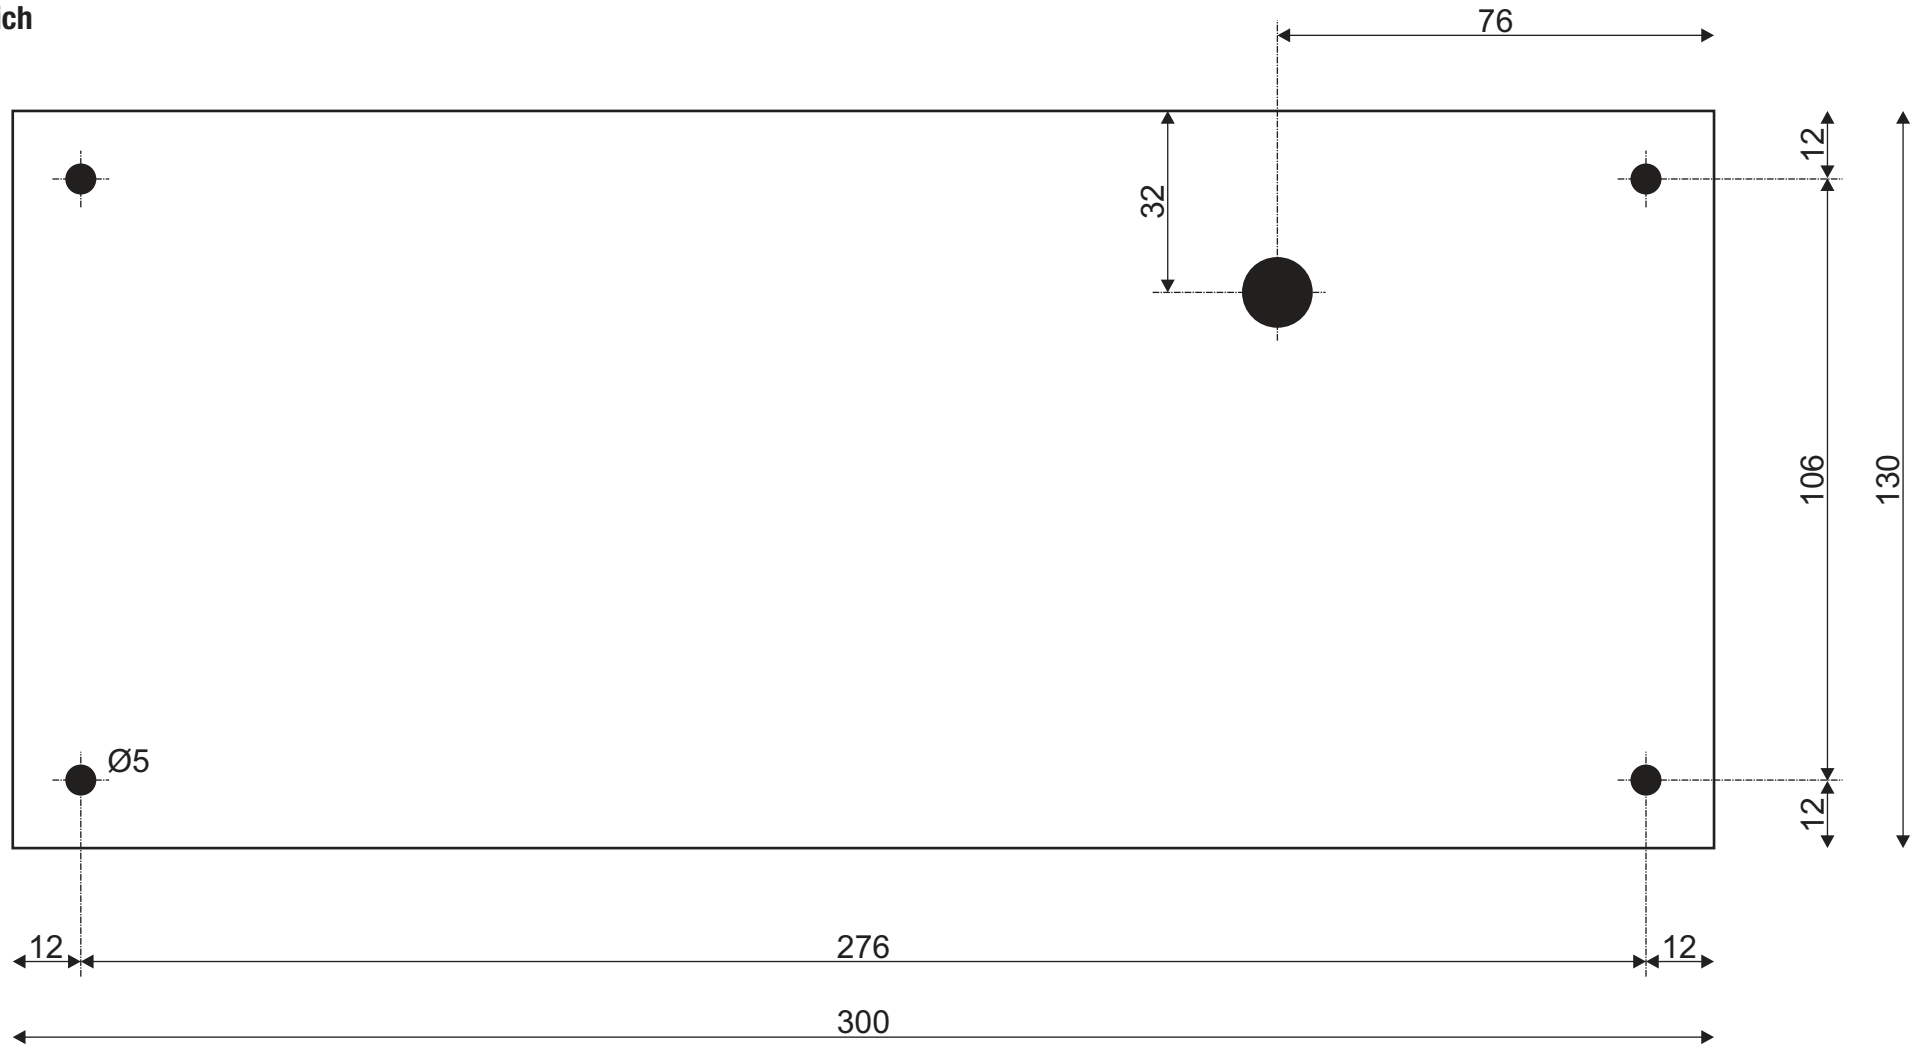

Item-no. 233635  
 (mm)  
 not in scale  
 nicht maßstäblich

28.02.2018 SLV GmbH

Technische Änderungen vorbehalten. Technical Details are subject to change. Les détails techniques sont sujet à des changements. Nos reservamos el derecho a modificaciones técnicas. Modifiche tecniche riservate. Behoudens technische wijzigingen. Ret til tekniske ændringer forbeholdes. Zmiany techniczne zastrzeżone. Сохраняется право на внесение технических изменений. Tekniska ändringar kan förekomma. Teknik değişiklik yapma hakkı saklıdır. A technikai részletek termékeként változhatnak.