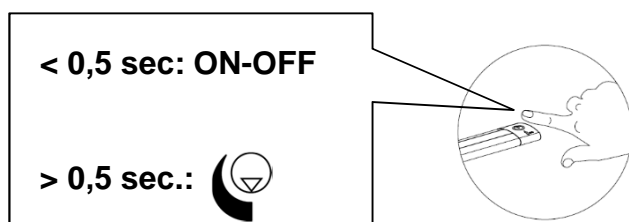

Made in China - Fabriqué en Chine
Hecho en china - Feito na china

6690-50-009

TOUCH DIMMER SENSOR

Regolazione al tocco - Touch dimmer

Variateur sensitif - Berührungslampe

ATILED by FABAS LUCE S.p.A.
Via Talamoni, 75 - Brugherio (MI) - ITALY
www.fabasluce.it - www.atiled.it