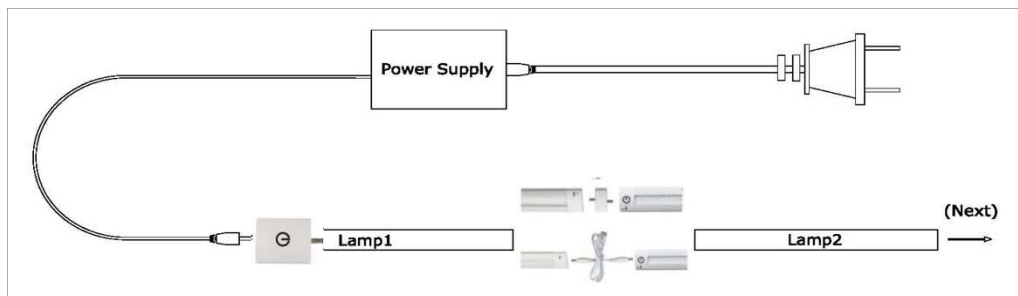

6690-50-009

TOUCH DIMMER SENSOR

Regolazione al tocco - Touch dimmer

Variateur sensitif - Berührungslampe

ATILED by FABAS LUCE S.p.A.
Via Talamoni, 75 - Brugherio (MI) - ITALY
www.fabasluce.it - www.atiled.it

Made in China - Fabriqué en Chine
Hecho en china - Feito na china

6690-50-009

TOUCH DIMMER SENSOR

Regolazione al tocco - Touch dimmer

Variateur sensitif - Berührungslampe

ATILED by FABAS LUCE S.p.A.
Via Talamoni, 75 - Brugherio (MI) - ITALY
www.fabasluce.it - www.atiled.it