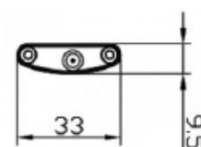

ATILED by FABAS LUCE S.p.A.
Via Talamoni, 75 - Brugherio (MI) - ITALY
www.fabasluce.it - www.atiled.it

Made in China - Fabriqué en Chine
Hecho en china - Feito na china