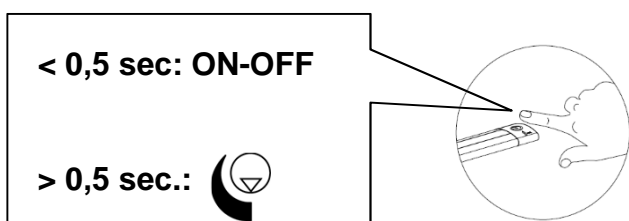

6690-50-009

TOUCH DIMMER SENSOR

Regolazione al tocco - Touch dimmer

Variateur sensitif - Berührungslampe

ATILED by FABAS LUCE S.p.A.
Via Talamoni, 75 - Brugherio (MI) - ITALY
www.fabasluce.it - www.atiled.it

Made in China - Fabriqué en Chine
Hecho en china - Feito na china

6690-50-009

TOUCH DIMMER SENSOR

Regolazione al tocco - Touch dimmer

Variateur sensitif - Berührungslampe