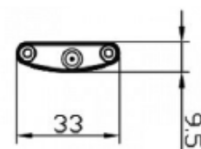

6690-50-009

TOUCH DIMMER SENSOR

Regolazione al tocco - Touch dimmer

Variateur sensitif - Berührungslampe

ATILED by FABAS LUCE S.p.A.
Via Talamoni, 75 - Brugherio (MI) - ITALY
www.fabasluce.it - www.atiled.it