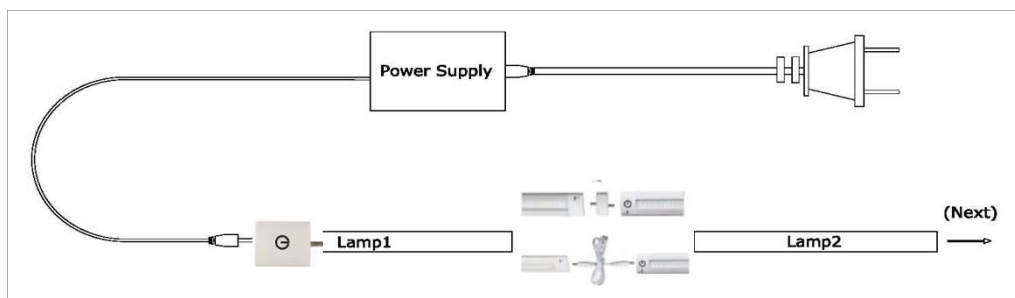

6690-50-009

TOUCH DIMMER SENSOR

Regolazione al tocco - Touch dimmer

Variateur sensitif - Berührungslampe

ATILED by FABAS LUCE S.p.A.
Via Talamoni, 75 - Brugherio (MI) - ITALY
www.fabasluce.it - www.atiled.it

Made in China - Fabriqué en Chine
Hecho en china - Feito na china

6690-50-009

TOUCH DIMMER SENSOR

Regolazione al tocco - Touch dimmer

Variateur sensitif - Berührungslampe

ATILED by FABAS LUCE S.p.A.
Via Talamoni, 75 - Brugherio (MI) - ITALY
www.fabasluce.it - www.atiled.it