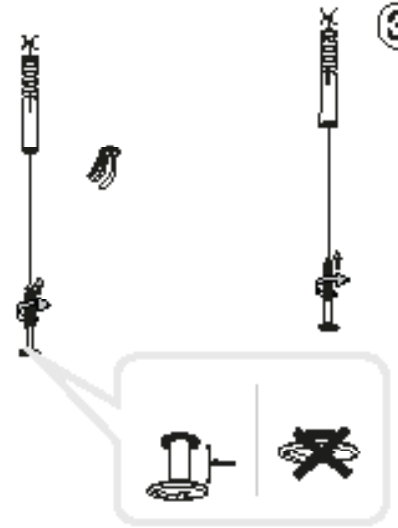

ideal lux®

Tolomeo SP1

1

REV 24/03/2023

Lampada a sospensione
Suspension lamp
Suspension
Pendelleuchte
Lámpara colgante
Люстры и подвесы

max 1 x 60W E27 / 220~240V
50/60Hz
- 8021696001814 BIANCO
- 8021696001821 GRIGIO

2360

∅ 400

2

ESEGUIRE LE OPERAZIONI SEGUENDO L'ORDINE PROGRESSIVO. L'INSTALLAZIONE DI QUESTO APPARECCHIO DEVE ESSERE EFFETTUATA DA PERSONALE QUALIFICATO.
FOLLOW THE ASSEMBLY INSTRUCTIONS BY READING THE NUMERICAL PROGRESSION. THE LIGHTING FITTING SHOULD BE INSTALLED BY A QUALIFIED ELECTRICIAN.

1

2

3

4