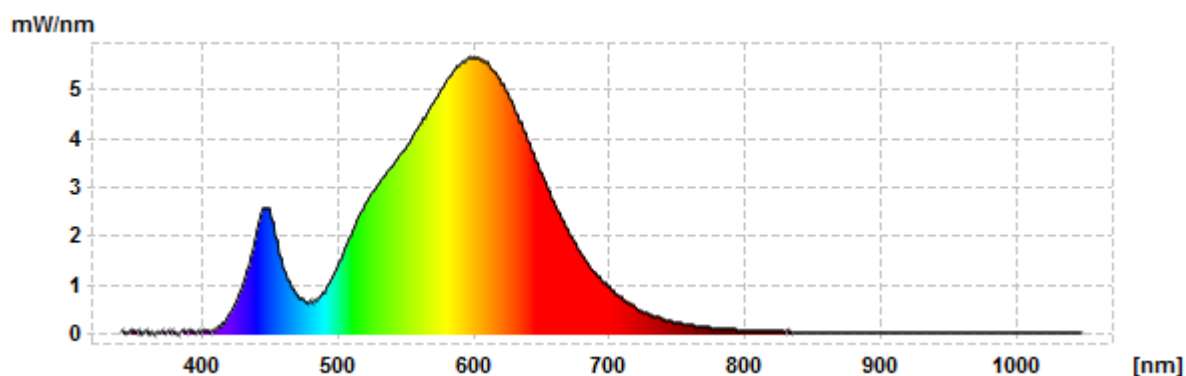

# Spectrum Test Report

**DEKO-LIGHT**  
ELEKTRONIK VERTRIEBS GMBH

<b>Client name:</b>	Deko-Light Elektronik Vertriebs GmbH	<b>Report time:</b>	2016-12-29
<b>Item No:</b>	341180	<b>Model name:</b>	wall lamp

## Results

### Spectrum

CIE 1931 2° observer		CIE 1964 10° observer		Color Parameters	
x	0.4427	x	0.4503	CCT [k]	2970
y	0.4123	y	0.4042	Chromaticity Error	0.004
u'	0.2508	u'	0.2591	Color Peak	598.86
v'	0.5254	v'	0.5235	Color Peak Value	5.68
				Color Dominant	582.1
				Radiometric	0.8425
Rendering Indices		Ra	77.3		
R1	74.8	R8	55.7		
R2	84.1	R9	-5.5	Electrical Parameters	
R3	92.6	R10	63.0	Luminous [lm]	282.54
R4	76.1	R11	72.7	Luminous Efficacy [lm/W]	46.3186
R5	73.7	R12	56.1	Power [W]	6,1
R6	78.3	R13	76.2	Current [A]	0
R7	83.1	R14	95.4	Voltage [V]	230