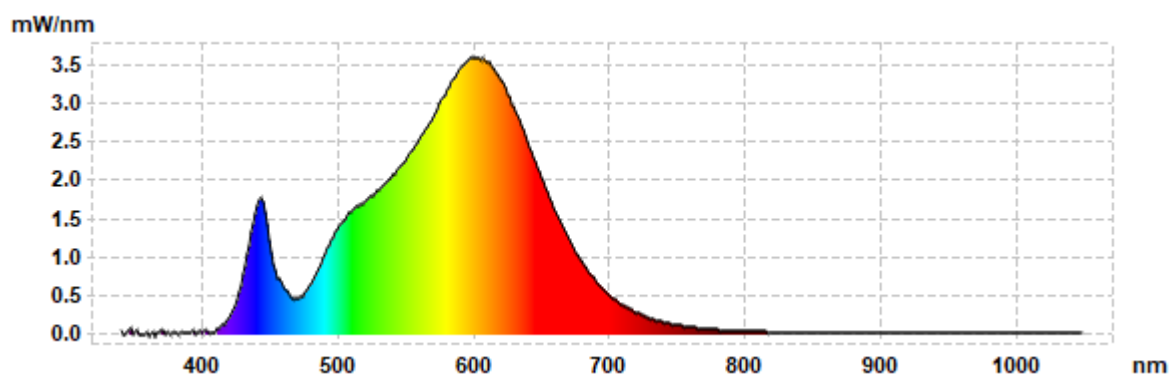

Spectrum Test Report

DEKO-LIGHT
ELEKTRONIK VERTRIEBS GMBH

Client name:	Deko-Light GmbH	Report time:	2020-03-31 15:27:30
Item No:	341236	Model name:	Brahe I

Results

Spectrum

CIE 1931 2° observer		CIE 1964 10° observer		Color Parameters	
x	0,4392	x	0,4459	CCT [k]	3018
y	0,4112	y	0,4056	Chromaticity Error	0,003
u'	0,2490	u'	0,2557	Color Peak	605,38
v'	0,5245	v'	0,5233	Color Peak Value	3,61
				Color Dominant	581,9
				Radiometric	0,5298
Rendering Indices		Ra	82,5		
R1	80,1	R8	59,0		
R2	88,9	R9	3,8	Electrical Parameters	
R3	97,6	R10	75,8	Luminous [lm]	176,61
R4	82,4	R11	82,6	Luminous Efficacy [lm/W]	53,5189
R5	80,7	R12	74,9	Power [W]	3,3
R6	87,3	R13	81,8	Current [A]	0
R7	84,0	R14	98,7	Voltage [V]	230