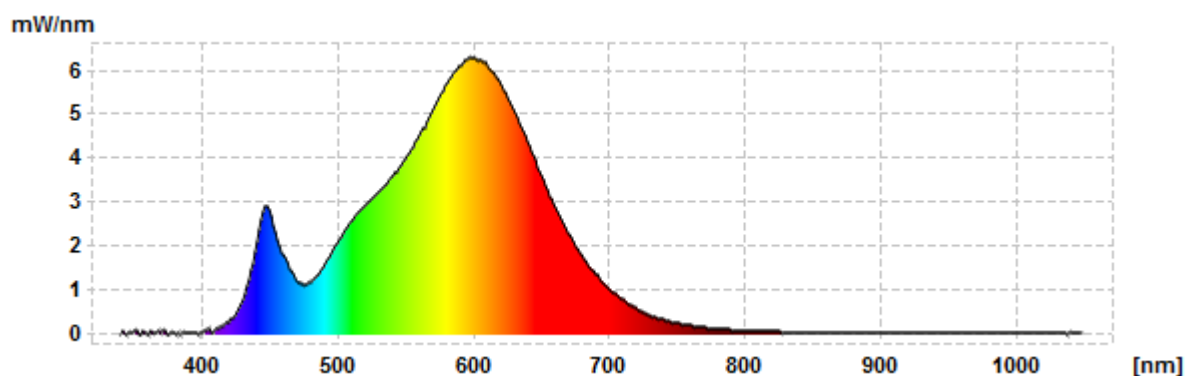

Spectrum Test Report

DEKO-LIGHT
ELEKTRONIK VERTRIEBS GMBH

Client name:	Deko Light Elektronik Vertriebs GmbH	Report time:	2017-07-25
Item No:	342061	Model name:	Lucy

Results

Spectrum

CIE 1931 2° observer		CIE 1964 10° observer		Color Parameters	
x	0.4387	x	0.4457	CCT [k]	3007
y	0.4087	y	0.4033	Chromaticity Error	0.003
u'	0.2497	u'	0.2566	Color Peak	600.26
v'	0.5234	v'	0.5224	Color Peak Value	6.29
				Color Dominant	582.2
				Radiometric	0.9366
Rendering Indices		Ra	80.8		
R1	78.3	R8	56.9		
R2	88.7	R9	0.6	Electrical Parameters	
R3	96.9	R10	74.5	Luminous [lm]	309.37
R4	78.7	R11	77.2	Luminous Efficacy [lm/W]	48.3386
R5	78.4	R12	69.1	Power [W]	6,4
R6	85.9	R13	80.4	Current [A]	0
R7	82.9	R14	98.6	Voltage [V]	230