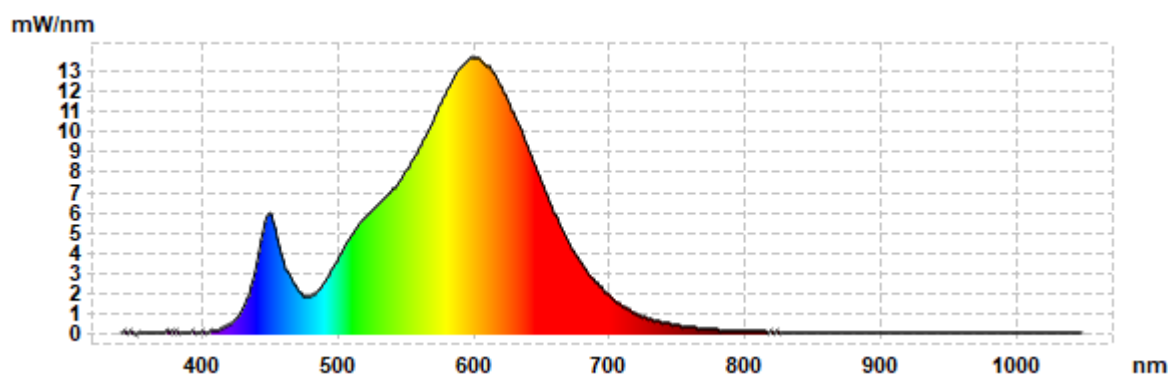

# Spectrum Test Report

**DEKO-LIGHT**  
ELEKTRONIK VERTRIEBS GMBH

<b>Client name:</b>	Deko-Light GmbH	<b>Report time:</b>	2020-09-15
<b>Item No:</b>	346028	<b>Model name:</b>	Adhara

## Results

### Spectrum

CIE 1931 2° observer		CIE 1964 10° observer		Color Parameters	
<b>x</b>	<b>0,4501</b>	<b>x</b>	0,4573	<b>CCT [k]</b>	<b>2840</b>
<b>y</b>	<b>0,4104</b>	<b>y</b>	0,4045	Chromaticity Error	0,004
<b>u'</b>	0,2563	<b>u'</b>	0,2636	Color Peak	602,12
<b>v'</b>	0,5258	<b>v'</b>	0,5246	Color Peak Value	13,67
				Color Dominant	583,2
				Radiometric	1,9043
Rendering Indices		<b>Ra</b>	<b>80,1</b>		
R1	76,5	R8	52,7		
R2	87,9	R9	-6,8	Electrical Parameters	
R3	96,5	R10	72,9	<b>Luminous [lm]</b>	<b>639,25</b>
R4	76,4	R11	74,6	Luminous Efficacy [lm/W]	54,6368
R5	76,3	R12	65,7	Power [W]	11,7
R6	85,0	R13	78,8	Current [A]	0
R7	80,8	R14	98,5	Voltage [V]	230