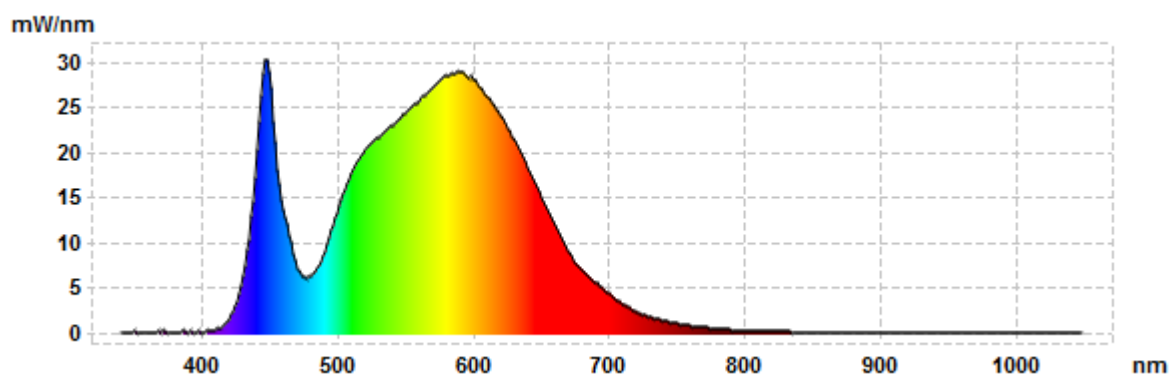

# Spectrum Test Report

**DEKO-LIGHT**  
ELEKTRONIK VERTRIEBS GMBH

<b>Client name:</b>	Deko Light Elektronik Vertriebs GmbH	<b>Report time:</b>	2018-09-26
<b>Item No:</b>	348104	<b>Model name:</b>	Sculptoris 45

### Spectrum

CIE 1931 2° observer		CIE 1964 10° observer		Color Parameters	
x	0.3853	x	0.3922	CCT [k]	3963
y	0.3892	y	0.3834	Chromaticity Error	0.004
u'	0.2233	u'	0.2301	Color Peak	448.11
v'	0.5077	v'	0.5062	Color Peak Value	30.56
				Color Dominant	577.2
				Radiometric	5.0442
Rendering Indices		Ra	80.0		
R1	77.4	R8	63.3		
R2	84.6	R9	0.9	Electrical Parameters	
R3	91.5	R10	64.5	Luminous [lm]	1682.50
R4	80.4	R11	79.0	Luminous Efficacy [lm/W]	62.7798
R5	77.6	R12	56.6	Power [W]	26,8
R6	79.3	R13	78.6	Current [A]	0
R7	86.3	R14	95.2	Voltage [V]	230