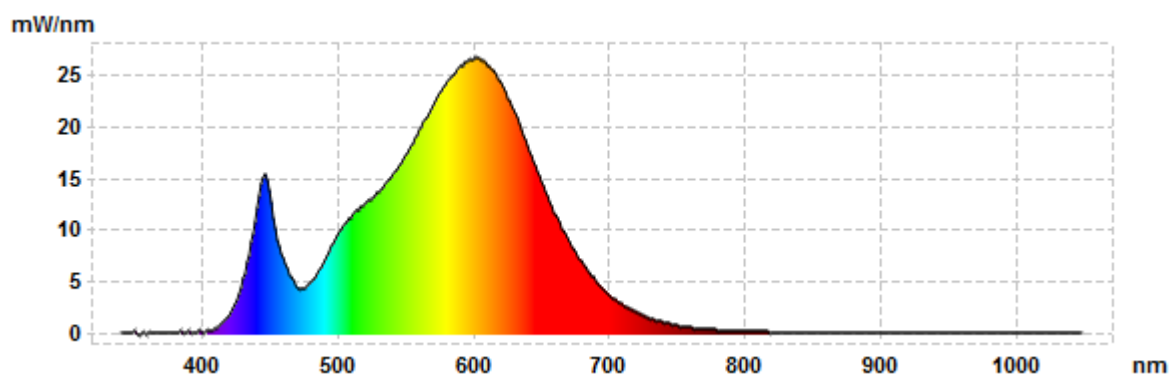

Spectrum Test Report

DEKO-LIGHT
ELEKTRONIK VERTRIEBS GMBH

Client name:	Deko-Light Elektronik Vertriebs GmbH	Report time:	2018-05-08
Item No:	688024	Model name:	Displayleuchte Keid 20W

Results

Spectrum

CIE 1931 2° observer		CIE 1964 10° observer		Color Parameters	
x	0.4300	x	0.4362	CCT [k]	3086
y	0.4000	y	0.3943	Chromaticity Error	0.004
u'	0.2479	u'	0.2544	Color Peak	601.65
v'	0.5187	v'	0.5174	Color Peak Value	26.78
				Color Dominant	582.7
				Radiometric	4.0095
Rendering Indices		Ra	80.9		
R1	78.5	R8	57.3		
R2	88.6	R9	0.9	Electrical Parameters	
R3	96.3	R10	74.5	Luminous [lm]	1325.79
R4	79.1	R11	77.9	Luminous Efficacy [lm/W]	64.9897
R5	79.0	R12	71.6	Power [W]	20,4
R6	85.8	R13	80.5	Current [A]	0
R7	82.4	R14	98.2	Voltage [V]	230