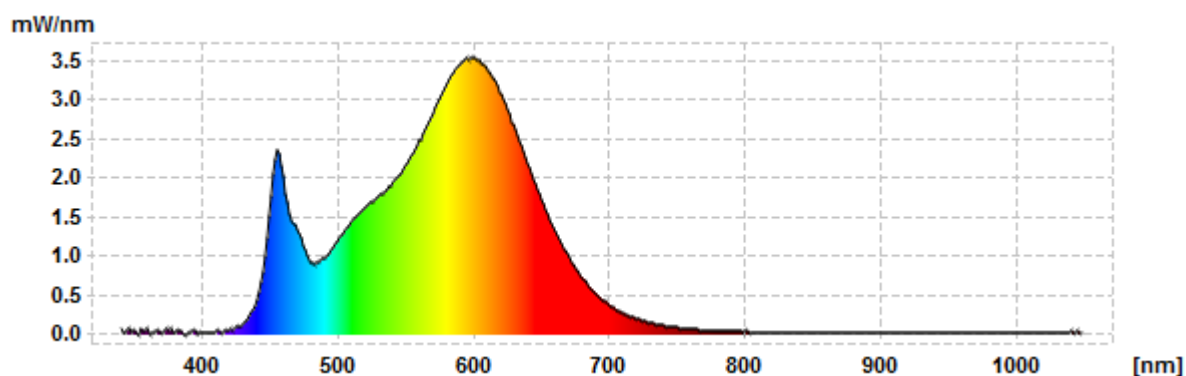

Spectrum Test Report

DEKO-LIGHT
ELEKTRONIK VERTRIEBS GMBH

Client name:	Deko Light Elektronik Vertriebs GmbH	Report time:	2017-07-05
Item No:	730248	Model name:	Bodeneinbauleuchte Square II WW

Results

Spectrum

CIE 1931 2° observer		CIE 1964 10° observer		Color Parameters	
x	0.4285	x	0.4358	CCT [k]	3128
y	0.4017	y	0.3994	Chromaticity Error	0.002
u'	0.2461	u'	0.2519	Color Peak	600.72
v'	0.5192	v'	0.5193	Color Peak Value	3.56
				Color Dominant	582.2
				Radiometric	0.5037
Rendering Indices		Ra	79.9		
R1	78.8	R8	52.3		
R2	92.3	R9	-6.7	Electrical Parameters	
R3	92.3	R10	82.3	Luminous [lm]	171.23
R4	75.4	R11	74.0	Luminous Efficacy [lm/W]	53.8452
R5	79.0	R12	67.3	Power [W]	3,18
R6	90.4	R13	82.4	Current [A]	0
R7	78.6	R14	96.3	Voltage [V]	230