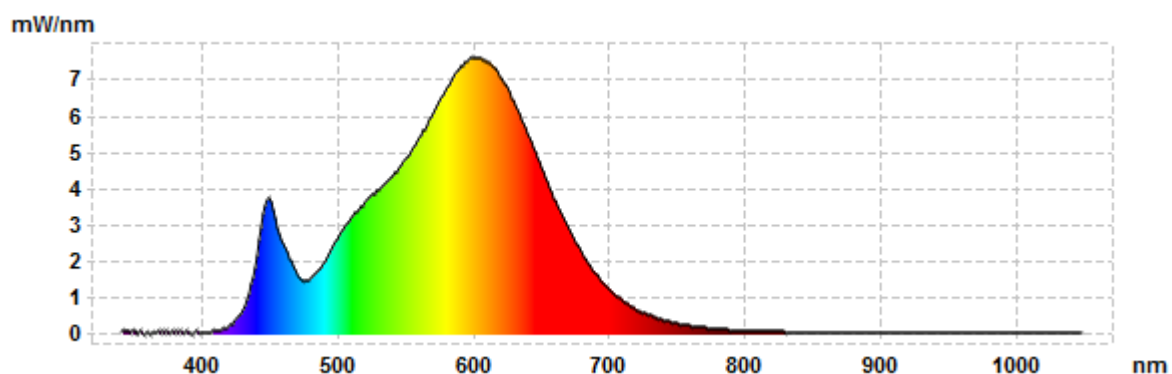

Spectrum Test Report

DEKO-LIGHT
ELEKTRONIK VERTRIEBS GMBH

Client name:	Deko-Light Elektronik Vertriebs GmbH	Report time:	2018-05-14
Item No:	731118	Model name:	Wandaufbauleuchte drehbar

Results

Spectrum

CIE 1931 2° observer		CIE 1964 10° observer		Color Parameters	
x	0.4383	x	0.4450	CCT [k]	3005
y	0.4075	y	0.4031	Chromaticity Error	0.003
u'	0.2500	u'	0.2562	Color Peak	600.72
v'	0.5229	v'	0.5222	Color Peak Value	7.64
				Color Dominant	582.4
				Radiometric	1.1532
Rendering Indices		Ra	83.0		
R1	81.1	R8	60.4		
R2	90.6	R9	9.5	Electrical Parameters	
R3	97.1	R10	78.8	Luminous [lm]	376.69
R4	81.2	R11	80.4	Luminous Efficacy [lm/W]	28.3228
R5	81.3	R12	71.6	Power [W]	13,3
R6	88.7	R13	83.2	Current [A]	0
R7	83.8	R14	98.9	Voltage [V]	230