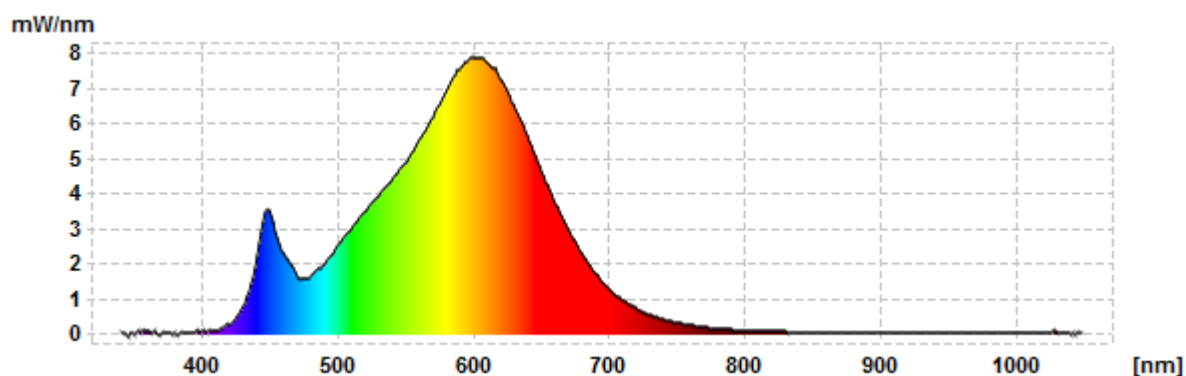

# Spectrum Test Report

**DEKO-LIGHT**  
ELEKTRONIK VERTRIEBS GMBH

<b>Client name:</b>	Deko Light Elektronik Vertriebs GmbH	<b>Report time:</b>	2017-09-07
<b>Item No:</b>	733033	<b>Model name:</b>	Stehleuchte 150 mm

## Results

### Spectrum

CIE 1931 2° observer		CIE 1964 10° observer		Color Parameters	
<b>x</b>	<b>0.4424</b>	x	0.4493	<b>CCT [k]</b>	<b>2943</b>
<b>y</b>	<b>0.4083</b>	y	0.4037	Chromaticity Error	0.003
<b>u'</b>	0.2523	<b>u'</b>	0.2588	Color Peak	603.05
<b>v'</b>	0.5239	<b>v'</b>	0.5231	Color Peak Value	7.90
				Color Dominant	582.7
				Radiometric	1.1706
Rendering Indices		<b>Ra</b>	<b>81.8</b>		
R1	79.7	R8	58.0		
R2	90.1	R9	4.8	Electrical Parameters	
R3	96.8	R10	77.3	<b>Luminous [lm]</b>	<b>383.14</b>
R4	79.3	R11	77.7	Luminous Efficacy [lm/W]	29.4720
R5	79.8	R12	71.1	Power [W]	13
R6	87.8	R13	82.0	Current [A]	0
R7	82.8	R14	98.7	Voltage [V]	230