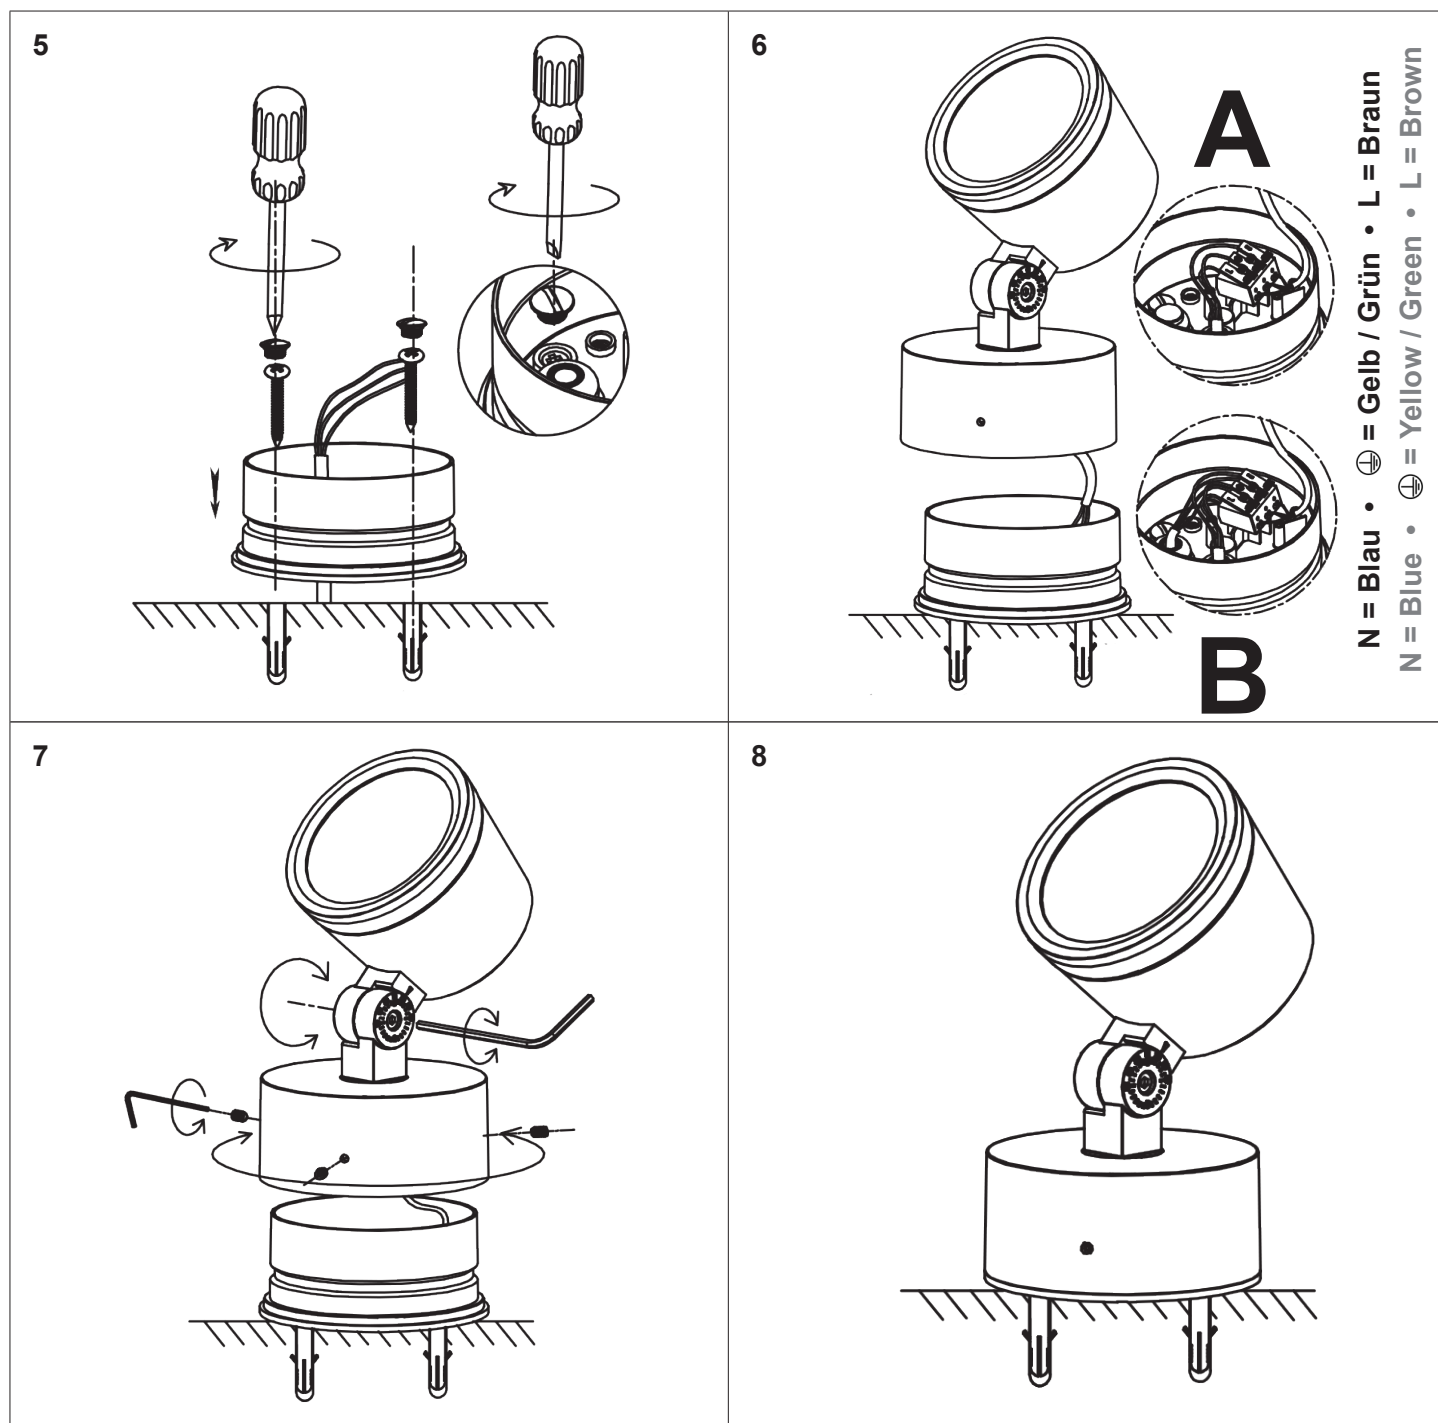

Artikel Nr. / Article No.: 732108 / 732109 / 732110

Boden- / Wand- / Deckenleuchte, Colt COB / *Ground- / Wall- / Ceiling lamp Colt COB*
220-240V AC/50-60Hz, 8,00 W / 15,00 W / 30,00 W

Achtung! Für diese Arbeiten müssen Sie die Spannungsversorgung trennen.
Attention! For this work you must turn off the power supply.