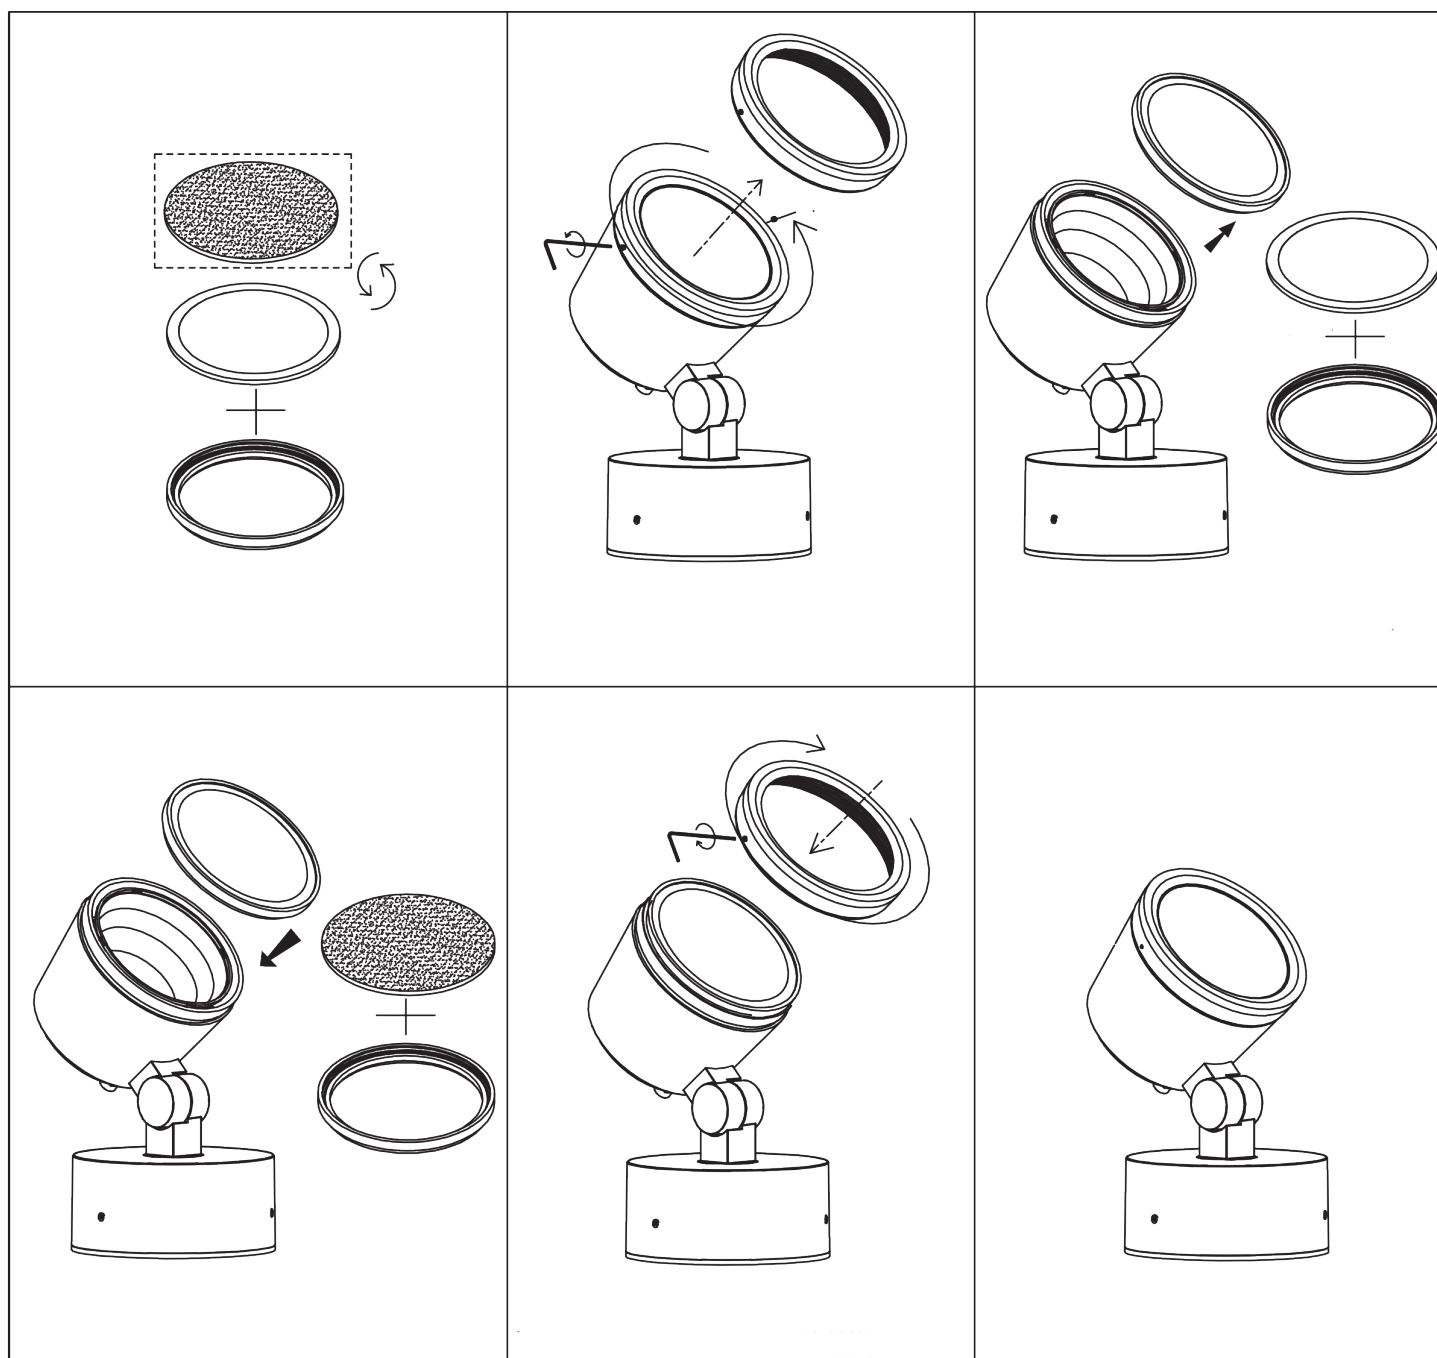

Artikel Nr. / Article No.: 732108 / 732109 / 732110

Boden- / Wand- / Deckenleuchte, Colt COB / *Ground- / Wall- / Ceiling lamp Colt COB*
220-240V AC/50-60Hz, 8,00 W / 15,00 W / 30,00 W

Achtung! Für diese Arbeiten müssen Sie die Spannungsversorgung trennen.
Attention! For this work you must turn off the power supply.