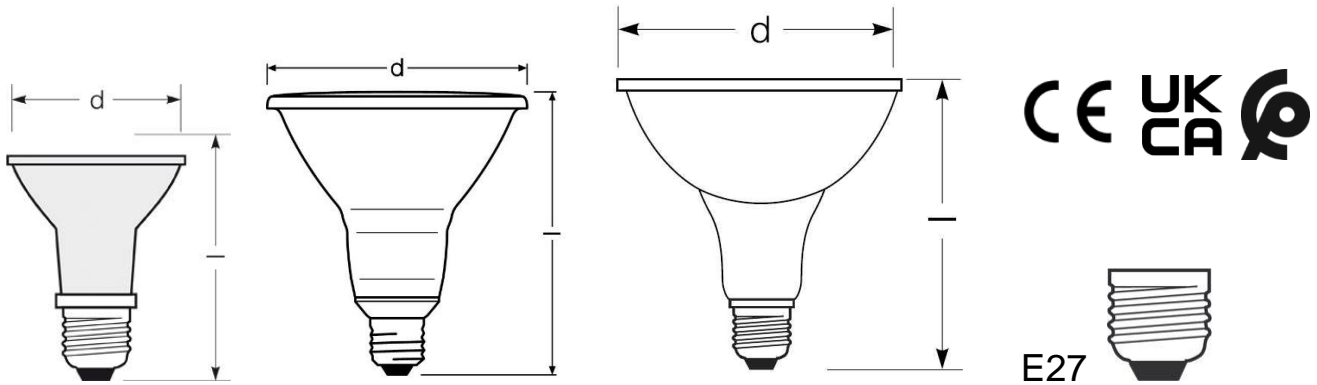

LED Retrofit PAR20, PAR30 und PAR38 – Star

Installation

Betrieb / Operation / Fonctionnement / Funcionamiento / Drift

* Kompatibilität /
 Compatibility /
 compatibilité /
 compatibilidad

Achtung / Note / Attention / Atención