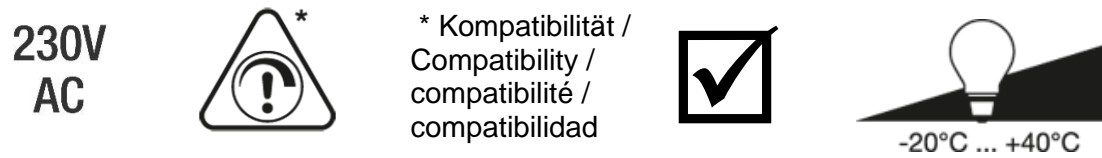

LED Retrofit PAR20, PAR30 und PAR38 – Star

Installation

Betrieb / Operation / Fonctionnement / Funcionamiento / Drift

* Kompatibilität /
 Compatibility /
 compatibilité /
 compatibilidad

Achtung / Note / Attention / Atención