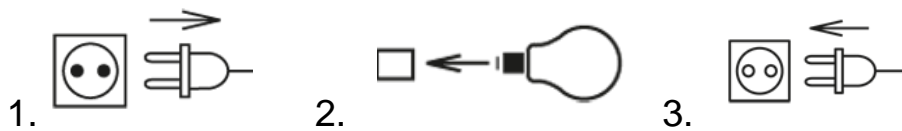

LED Retrofit PAR20, PAR30 und PAR38 – Star

Installation

Betrieb / Operation / Fonctionnement / Funcionamiento / Drift

* Kompatibilität /
 Compatibility /
 compatibilité /
 compatibilidad

Achtung / Note / Attention / Atención