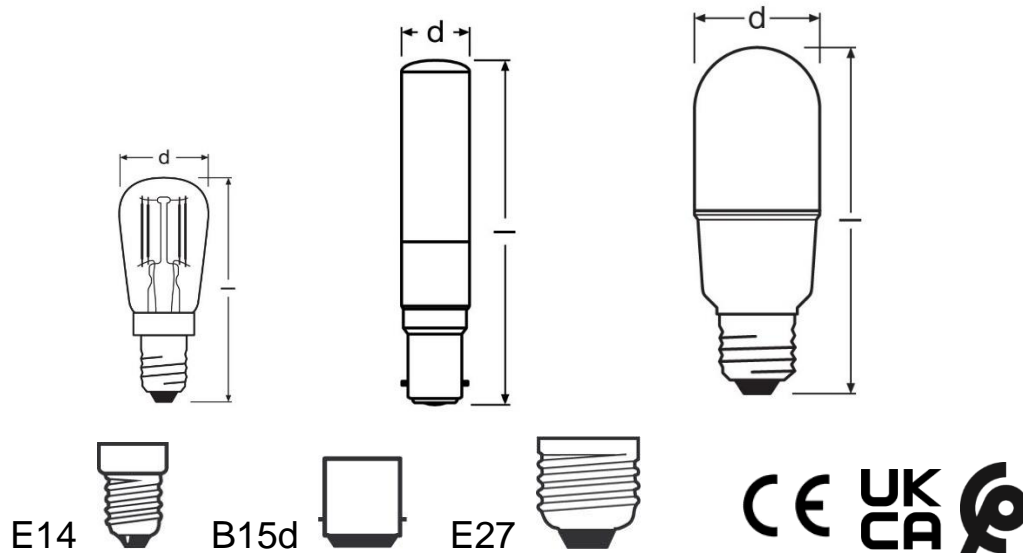

# LED Retrofit Röhrenlampen – Essence

Tubular lamps/ Lampes à tubes/ Lampade a tubo/ Lámparas de tubo